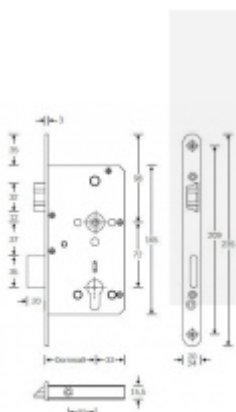

Vložku zámku lze ovládat klíčem z obou stran.

Funkce APE: Z venkovní strany lze odemknout pouze klíčem, z únikové strany lze odemknout klíčem i pouhým stiskem dveřní kliky.

Rozteč 72 mm

Ořech poniklovaný 9 mm

Možnosti provedení:

Otevírání: pravé / levé

Backset: 55, 60, 65, 80 mm

Čelo zámku nerez, délka 235, šířka: 20, 24 mm

Střelka a ořech ze slitiny Siliziumtombak. Střelka je opatřena polyamidovou aplikací pro tlumení nárazů

Tělo zámku pozinkované, uzavřené

Upozornění: V panikových zámcích mohou být použity běžně dostupné cylindrické vložky. Nikdy

však nesmí zůstat klíč ve vložce, jestliže je uzamčeno.

Panikový zámek může klíč ve vložce zlomit při otevření klikou!

Tento model je vyráběn vždy na individuální zákaznickou objednávku podle specifikace rozměru. Platí tedy ustanovení § 1837 NOZ.

Vaše cena bez DPH

228,26 €

Vaše cena s DPH

276,19 €

[Zobrazit produkt](#)

PŘÍSLUŠENSTVÍ