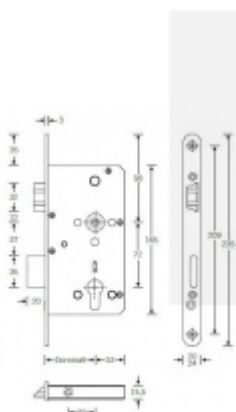

## Panikový zámek pro dvoukřídlové dveře SSF Serie FH 62 APE, klika/koule Levé provedení, 80 mm, 24 mm

ID produktu: 18397

Panikový zámek pro dveře vyráběný na zakázku dle potřeby zákazníka

Zámek je vhodný pro aktivní dvoukřídlové dveře kdy požadujeme aby se otevřela obě křídla dveří najednou po stisknutí jedné kliky nebo hrazdy.

Zámek s panikovou funkcí je určen pro osazení dveří z jedné strany pevnou koulí nebo madlem a z druhé strany klikou.

Vložku zámku lze ovládat klíčem z obou stran.

**Funkce APE:** Z venkovní strany lze odemknout pouze klíčem, z únikové strany lze odemknout klíčem i pouhým stiskem dveřní kliky.

**Rozteč 72 mm**

**Ořech poniklovaný 9 mm**

**Možnosti provedení:**

**Otevírání:** pravé / levé

**Backset:** 55, 60, 65, 80 mm

**Čelo zámku** nerez, délka 235, šířka: 20, 24 mm

Střelka a ořech ze slitiny Siliziumtombak. Střelka je opatřena polyamidovou aplikací pro tlumení nárazů

Tělo zámku pozinkované, uzavřené

**Upozornění: V panikových zámcích mohou být použity běžně dostupné cylindrické vložky. Nikdy**

**však nesmí zůstat klíč ve vložce, jestliže je uzamčeno.**

**Panikový zámek může klíč ve vložce zlomit při otevření klikou!**