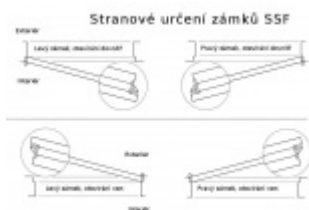

Zámek s panikovou funkcí je určen pro osazení dveří z jedné strany pevnou koulí nebo madlem a z druhé strany klikou.

Vložku zámku lze ovládat klíčem z obou stran.

**Funkce APE:** Z venkovní strany lze odemknout pouze klíčem, z únikové strany lze odemknout klíčem i pouhým stiskem dveřní kliky.

**Rozteč 72 mm**

**Ořech poniklovaný 9 mm**

**Možnosti provedení:**

**Otevírání:** pravé / levé

**Backset:** 55, 60, 65, 80 mm

**Čelo zámku** nerez, délka 235, šířka: 20, 24 mm

Střelka a ořech ze slitiny Siliziumtombak. Střelka je opatřena polyamidovou aplikací pro tlumení nárazů

Tělo zámku pozinkované, uzavřené

**Upozornění: V panikových zámcích mohou být použity běžně dostupné cylindrické vložky. Nikdy**

**však nesmí zůstat klíč ve vložce, jestliže je uzamčeno.**

**Panikový zámek může klíč ve vložce zlomit při otevření klikou!**