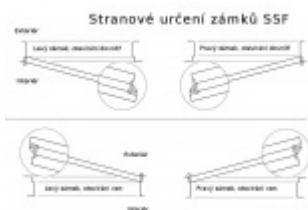

Zámek s panikovou funkcí je určen pro osazení dveří z jedné strany pevnou koulí nebo madlem a z druhé strany klikou.

Vložku zámku lze ovládat klíčem z obou stran.

Funkce APE: Z venkovní strany lze odemknout pouze klíčem, z únikové strany lze odemknout klíčem i pouhým stiskem dveřní kliky.

Rozteč 72 mm

Ořech poniklovaný 9 mm

Možnosti provedení:

Otevírání: pravé / levé

Backset: 55, 60, 65, 80 mm

Čelo zámku nerez, délka 235, šířka: 20, 24 mm

Střelka a ořech ze slitiny Siliziumtombak. Střelka je opatřena polyamidovou aplikací pro tlumení nárazů

Tělo zámku pozinkované, uzavřené

Upozornění: V panikových zámcích mohou být použity běžně dostupné cylindrické vložky. Nikdy

však nesmí zůstat klíč ve vložce, jestliže je uzamčeno.

Panikový zámek může klíč ve vložce zlomit při otevření klikou!