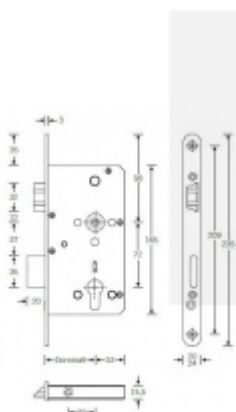

Panikový zámek pro dvoukřídlové dveře SSF Serie FH 62 APE, klika/koule Pravé provedení, 80 mm, 24 mm

ID produktu: 18396

Panikový zámek pro dveře vyráběný na zakázku dle potřeby zákazníka

Zámek je vhodný pro aktivní dvoukřídlové dveře kdy požadujeme aby se otevřela obě křídla dveří najednou po stisknutí jedné kliky nebo hrazdy.

Zámek s panikovou funkcí je určen pro osazení dveří z jedné strany pevnou koulí nebo madlem a z druhé strany klikou.

Vložku zámku lze ovládat klíčem z obou stran.

Funkce APE: Z venkovní strany lze odemknout pouze klíčem, z únikové strany lze odemknout klíčem i pouhým stiskem dveřní kliky.

Rozteč 72 mm

Ořech poniklovaný 9 mm

Možnosti provedení:

Otevírání: pravé / levé

Backset: 55, 60, 65, 80 mm

Čelo zámku nerez, délka 235, šířka: 20, 24 mm

Střelka a ořech ze slitiny Siliziumtombak. Střelka je opatřena polyamidovou aplikací pro tlumení nárazů

Tělo zámku pozinkované, uzavřené

Upozornění: V panikových zámcích mohou být použity běžně dostupné cylindrické vložky. Nikdy

však nesmí zůstat klíč ve vložce, jestliže je uzamčeno.

Panikový zámek může klíč ve vložce zlomit při otevření klikou!