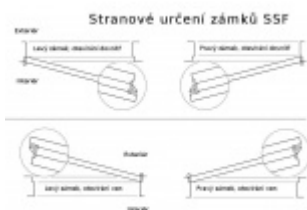

Zámek s panikovou funkcí je určen pro osazení dveří z jedné strany pevnou koulí nebo madlem a z druhé strany klikou.

Vložku zámku lze ovládat klíčem z obou stran.

**Funkce APE:** Z venkovní strany lze odemknout pouze klíčem, z únikové strany lze odemknout klíčem i pouhým stiskem dveřní kliky.

**Rozteč 72 mm**

**Ořech poniklovaný 9 mm**

**Možnosti provedení:**

**Otevírání:** pravé / levé

**Backset:** 55, 60, 65, 80 mm

**Čelo zámku** nerez, délka 235, šířka: 20, 24 mm

Střelka a ořech ze slitiny Siliziumtombak. Střelka je opatřena polyamidovou aplikací pro tlumení nárazů

Tělo zámku pozinkované, uzavřené

**Upozornění: V panikových zámcích mohou být použity běžně dostupné cylindrické vložky. Nikdy**

**však nesmí zůstat klíč ve vložce, jestliže je uzamčeno.**

**Panikový zámek může klíč ve vložce zlomit při otevření klikou!**