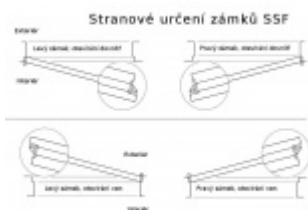

Panikový zámek pro dvoukřídlové dveře SSF Serie FH 62 APE, klika/koule Levé provedení, 55 mm, 20 mm

ID produktu: 18395

Panikový zámek pro dveře vyráběný na zakázku dle potřeby zákazníka

Zámek je vhodný pro aktivní dvoukřídlové dveře kdy požadujeme aby se otevřela obě křídla dveří najednou po stisknutí jedné kliky nebo hrazdy.

Zámek s panikovou funkcí je určen pro osazení dveří z jedné strany pevnou koulí nebo madlem a z druhé strany klikou.

Vložku zámku lze ovládat klíčem z obou stran.

Funkce APE: Z venkovní strany lze odemknout pouze klíčem, z únikové strany lze odemknout klíčem i pouhým stiskem dveřní kliky.

Rozteč 72 mm

Ořech poniklovaný 9 mm

Možnosti provedení:

Otevírání: pravé / levé

Backset: 55, 60, 65, 80 mm

Čelo zámku nerez, délka 235, šířka: 20, 24 mm

Střelka a ořech ze slitiny Siliziumtombak. Střelka je opatřena polyamidovou aplikací pro tlumení nárazů

Tělo zámku pozinkované, uzavřené

Upozornění: V panikových zámcích mohou být použity běžně dostupné cylindrické vložky. Nikdy

však nesmí zůstat klíč ve vložce, jestliže je uzamčeno.

Panikový zámek může klíč ve vložce zlomit při otevření klikou!