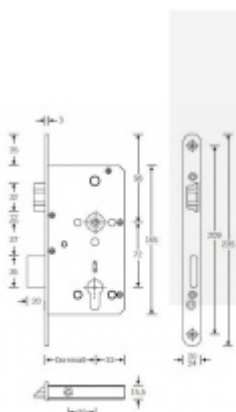

Panikový zámek pro dvoukřídlové dveře SSF Serie FH 62 APE, klika/koule Levé provedení, 55 mm, 20 mm

ID produktu: 18395

Panikový zámek pro dveře vyráběný na zakázku dle potřeby zákazníka

Zámek je vhodný pro aktivní dvoukřídlové dveře kdy požadujeme aby se otevřela obě křídla dveří najednou po stisknutí jedné kliky nebo hrazdy.

Zámek s panikovou funkcí je určen pro osazení dveří z jedné strany pevnou koulí nebo madlem a z druhé strany klikou.

Vložku zámku lze ovládat klíčem z obou stran.

Funkce APE: Z venkovní strany lze odemknout pouze klíčem, z únikové strany lze odemknout klíčem i pouhým stiskem dveřní kliky.

Rozteč 72 mm

Ořech poniklovaný 9 mm

Možnosti provedení:

Otevírání: pravé / levé

Backset: 55, 60, 65, 80 mm

Čelo zámku nerez, délka 235, šířka: 20, 24 mm

Střelka a ořech ze slitiny Siliziumtombak. Střelka je opatřena polyamidovou aplikací pro tlumení nárazů

Tělo zámku pozinkované, uzavřené

Upozornění: V panikových zámcích mohou být použity běžně dostupné cylindrické vložky. Nikdy

však nesmí zůstat klíč ve vložce, jestliže je uzamčeno.

Panikový zámek může klíč ve vložce zlomit při otevření klikou!