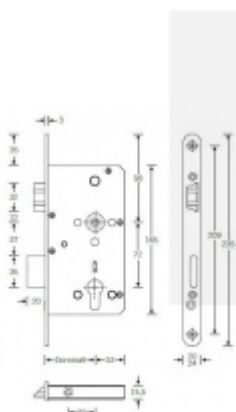

Zámek s panikovou funkcí je určen pro osazení dveří z jedné strany pevnou koulí nebo madlem a z druhé strany klikou.

Vložku zámku lze ovládat klíčem z obou stran.

**Funkce APE:** Z venkovní strany lze odemknout pouze klíčem, z únikové strany lze odemknout klíčem i pouhým stiskem dveřní kliky.

**Rozteč 72 mm**

**Ořech poniklovaný 9 mm**

**Možnosti provedení:**

**Otevírání:** pravé / levé

**Backset:** 55, 60, 65, 80 mm

**Čelo zámku** nerez, délka 235, šířka: 20, 24 mm

Střelka a ořech ze slitiny Siliziumtombak. Střelka je opatřena polyamidovou aplikací pro tlumení nárazů

Tělo zámku pozinkované, uzavřené

**Upozornění: V panikových zámcích mohou být použity běžně dostupné cylindrické vložky. Nikdy**

**však nesmí zůstat klíč ve vložce, jestliže je uzamčeno.**

**Panikový zámek může klíč ve vložce zlomit při otevření klikou!**

**Tento model je vyráběn vždy na individuální zákaznickou objednávku podle specifikace rozměru. Platí tedy ustanovení § 1837 NOZ.**

**Vaše cena bez DPH**

**228,26 €**

Vaše cena s DPH

276,19 €

[Zobrazit produkt](#)