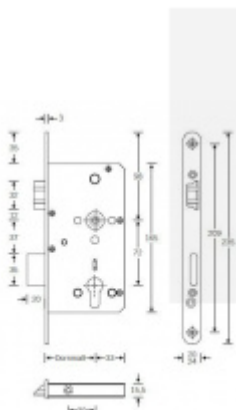

Panikový zámek pro dvoukřídlové dveře SSF Serie FH 62 APE, klika/koule Pravé provedení, 55 mm, 20 mm

ID produktu: 18394

Panikový zámek pro dveře vyráběný na zakázku dle potřeby zákazníka

Zámek je vhodný pro aktivní dvoukřídlové dveře kdy požadujeme aby se otevřela obě křídla dveří najednou po stisknutí jedné kliky nebo hrazdy.

Zámek s panikovou funkcí je určen pro osazení dveří z jedné strany pevnou koulí nebo madlem a z druhé strany klikou.

Vložku zámku lze ovládat klíčem z obou stran.

Funkce APE: Z venkovní strany lze odemknout pouze klíčem, z únikové strany lze odemknout klíčem i pouhým stiskem dveřní kliky.

Rozteč 72 mm

Ořech poniklovaný 9 mm

Možnosti provedení:

Otevírání: pravé / levé

Backset: 55, 60, 65, 80 mm

Čelo zámku nerez, délka 235, šířka: 20, 24 mm

Střelka a ořech ze slitiny Siliziumtombak. Střelka je opatřena polyamidovou aplikací pro tlumení nárazů

Tělo zámku pozinkované, uzavřené

Upozornění: V panikových zámcích mohou být použity běžně dostupné cylindrické vložky. Nikdy

však nesmí zůstat klíč ve vložce, jestliže je uzamčeno.

Panikový zámek může klíč ve vložce zlomit při otevření klikou!