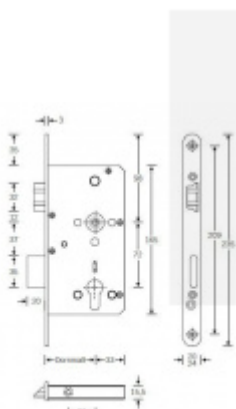

Vložku zámku lze ovládat klíčem z obou stran.

Funkce APE: Z venkovní strany lze odemknout pouze klíčem, z únikové strany lze odemknout klíčem i pouhým stiskem dveřní kliky.

Rozteč 72 mm

Ořech poniklovaný 9 mm

Možnosti provedení:

Otevírání: pravé / levé

Backset: 55, 60, 65, 80 mm

Čelo zámku nerez, délka 235, šířka: 20, 24 mm

Střelka a ořech ze slitiny Siliziumtombak. Střelka je opatřena polyamidovou aplikací pro tlumení nárazů

Tělo zámku pozinkované, uzavřené

Upozornění: V panikových zámcích mohou být použity běžně dostupné cylindrické vložky. Nikdy

však nesmí zůstat klíč ve vložce, jestliže je uzamčeno.

Panikový zámek může klíč ve vložce zlomit při otevření klikou!

Tento model je vyráběn vždy na individuální zákaznickou objednávku podle specifikace rozměru. Platí tedy ustanovení § 1837 NOZ.

Vaše cena bez DPH

234,98 €

Vaše cena s DPH

284,32 €

[Zobrazit produkt](#)

PŘÍSLUŠENSTVÍ