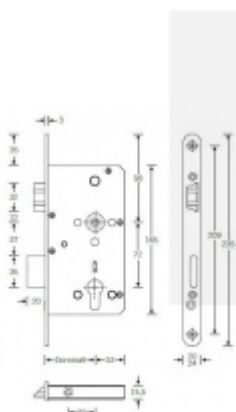

Zámek s panikovou funkcí je určen pro osazení dveří z jedné strany pevnou koulí nebo madlem a z druhé strany klikou.

Vložku zámku lze ovládat klíčem z obou stran.

**Funkce APE:** Z venkovní strany lze odemknout pouze klíčem, z únikové strany lze odemknout klíčem i pouhým stiskem dveřní kliky.

**Rozteč 72 mm**

**Ořech poniklovaný 9 mm**

**Možnosti provedení:**

**Otevírání:** pravé / levé

**Backset:** 55, 60, 65, 80 mm

**Čelo zámku** nerez, délka 235, šířka: 20, 24 mm

Střelka a ořech ze slitiny Siliziumtombak. Střelka je opatřena polyamidovou aplikací pro tlumení nárazů

Tělo zámku pozinkované, uzavřené

**Upozornění: V panikových zámcích mohou být použity běžně dostupné cylindrické vložky. Nikdy**

**však nesmí zůstat klíč ve vložce, jestliže je uzamčeno.**

**Panikový zámek může klíč ve vložce zlomit při otevření klikou!**

**Tento model je vyráběn vždy na individuální zákaznickou objednávku podle specifikace rozměru. Platí tedy ustanovení § 1837 NOZ.**

**Vaše cena bez DPH**

**5 522 Kč**

Vaše cena s DPH

6 681,62 Kč

[Zobrazit produkt](#)