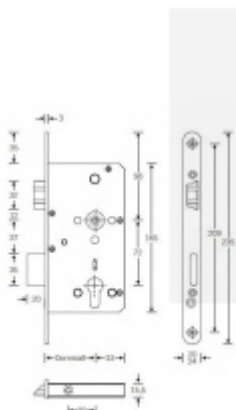

Zámek s panikovou funkcí je určen pro osazení dveří z jedné strany pevnou koulí nebo madlem a z druhé strany klikou.

Vložku zámku lze ovládat klíčem z obou stran.

**Funkce APE:** Z venkovní strany lze odemknout pouze klíčem, z únikové strany lze odemknout klíčem i pouhým stiskem dveřní kliky.

**Rozteč 72 mm**

**Ořech poniklovaný 9 mm**

**Možnosti provedení:**

**Otevírání:** pravé / levé

**Backset:** 55, 60, 65, 80 mm

**Čelo zámku** nerez, délka 235, šířka: 20, 24 mm

Střelka a ořech ze slitiny Siliziumtombak. Střelka je opatřena polyamidovou aplikací pro tlumení nárazů

Tělo zámku pozinkované, uzavřené

**Upozornění: V panikových zámcích mohou být použity běžně dostupné cylindrické vložky. Nikdy**

**však nesmí zůstat klíč ve vložce, jestliže je uzamčeno.**

**Panikový zámek může klíč ve vložce zlomit při otevření klikou!**

**Tento model je vyráběn vždy na individuální zákaznickou objednávku podle specifikace rozměru. Platí tedy ustanovení § 1837 NOZ.**

**Vaše cena bez DPH**

**234,98 €**

Vaše cena s DPH

284,32 €

[Zobrazit produkt](#)