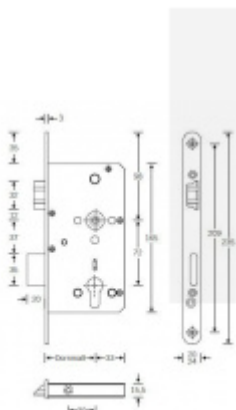

Zámek s panikovou funkcí je určen pro osazení dveří z jedné strany pevnou koulí nebo madlem a z druhé strany klikou.

Vložku zámku lze ovládat klíčem z obou stran.

Funkce APE: Z venkovní strany lze odemknout pouze klíčem, z únikové strany lze odemknout klíčem i pouhým stiskem dveřní kliky.

Rozteč 72 mm

Ořech poniklovaný 9 mm

Možnosti provedení:

Otevírání: pravé / levé

Backset: 55, 60, 65, 80 mm

Čelo zámku nerez, délka 235, šířka: 20, 24 mm

Střelka a ořech ze slitiny Siliziumtombak. Střelka je opatřena polyamidovou aplikací pro tlumení nárazů

Tělo zámku pozinkované, uzavřené

Upozornění: V panikových zámcích mohou být použity běžně dostupné cylindrické vložky. Nikdy

však nesmí zůstat klíč ve vložce, jestliže je uzamčeno.

Panikový zámek může klíč ve vložce zlomit při otevření klikou!

Tento model je vyráběn vždy na individuální zákaznickou objednávku podle specifikace rozměru. Platí tedy ustanovení § 1837 NOZ.

Vaše cena bez DPH

5 522 Kč

Vaše cena s DPH

6 681,62 Kč

[Zobrazit produkt](#)

PŘÍSLUŠENSTVÍ