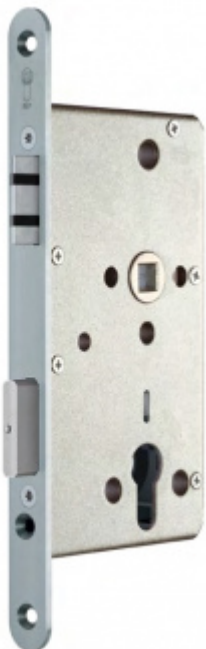

## Panikový zámek pro dvoukřídlové dveře SSF Serie FH 62 APE, klika/koule Levé provedení, 65 mm, 20 mm

ID produktu: 18391

Panikový zámek pro dveře vyráběný na zakázku dle potřeby zákazníka

Zámek je vhodný pro aktivní dvoukřídlové dveře kdy požadujeme aby se otevřela obě křídla dveří najednou po stisknutí jedné kliky nebo hrazdy.

Zámek s panikovou funkcí je určen pro osazení dveří z jedné strany pevnou koulí nebo madlem a z druhé strany klikou.

Vložku zámku lze ovládat klíčem z obou stran.

**Funkce APE:** Z venkovní strany lze odemknout pouze klíčem, z únikové strany lze odemknout klíčem i pouhým stiskem dveřní kliky.

**Rozteč 72 mm**

**Ořech poniklovaný 9 mm**

**Možnosti provedení:**

**Otevírání:** pravé / levé

**Backset:** 55, 60, 65, 80 mm

**Čelo zámku** nerez, délka 235, šířka: 20, 24 mm

Střelka a ořech ze slitiny Siliziumtombak. Střelka je opatřena polyamidovou aplikací pro tlumení nárazů

Tělo zámku pozinkované, uzavřené

**Upozornění: V panikových zámcích mohou být použity běžně dostupné cylindrické vložky. Nikdy**

**však nesmí zůstat klíč ve vložce, jestliže je uzamčeno.**

**Panikový zámek může klíč ve vložce zlomit při otevření klikou!**