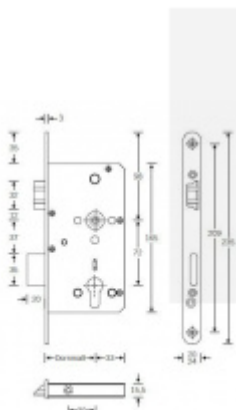

Zámek s panikovou funkcí je určen pro osazení dveří z jedné strany pevnou koulí nebo madlem a z druhé strany klikou.

Vložku zámku lze ovládat klíčem z obou stran.

**Funkce APE:** Z venkovní strany lze odemknout pouze klíčem, z únikové strany lze odemknout klíčem i pouhým stiskem dveřní kliky.

**Rozteč 72 mm**

**Ořech poniklovaný 9 mm**

**Možnosti provedení:**

**Otevírání:** pravé / levé

**Backset:** 55, 60, 65, 80 mm

**Čelo zámku** nerez, délka 235, šířka: 20, 24 mm

Střelka a ořech ze slitiny Siliziumtombak. Střelka je opatřena polyamidovou aplikací pro tlumení nárazů

Tělo zámku pozinkované, uzavřené

**Upozornění: V panikových zámcích mohou být použity běžně dostupné cylindrické vložky. Nikdy**

**však nesmí zůstat klíč ve vložce, jestliže je uzamčeno.**

**Panikový zámek může klíč ve vložce zlomit při otevření klikou!**

**Tento model je vyráběn vždy na individuální zákaznickou objednávku podle specifikace rozměru. Platí tedy ustanovení § 1837 NOZ.**

**Vaše cena bez DPH**

**201,19 €**

Vaše cena s DPH

243,44 €

[Zobrazit produkt](#)