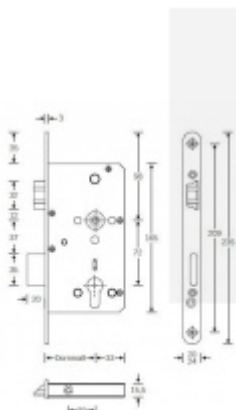

Vložku zámku lze ovládat klíčem z obou stran.

Funkce APE: Z venkovní strany lze odemknout pouze klíčem, z únikové strany lze odemknout klíčem i pouhým stiskem dveřní kliky.

Rozteč 72 mm

Ořech poniklovaný 9 mm

Možnosti provedení:

Otevírání: pravé / levé

Backset: 55, 60, 65, 80 mm

Čelo zámku nerez, délka 235, šířka: 20, 24 mm

Střelka a ořech ze slitiny Siliziumtombak. Střelka je opatřena polyamidovou aplikací pro tlumení nárazů

Tělo zámku pozinkované, uzavřené

Upozornění: V panikových zámcích mohou být použity běžně dostupné cylindrické vložky. Nikdy

však nesmí zůstat klíč ve vložce, jestliže je uzamčeno.

Panikový zámek může klíč ve vložce zlomit při otevření klikou!

Tento model je vyráběn vždy na individuální zákaznickou objednávku podle specifikace rozměru. Platí tedy ustanovení § 1837 NOZ.

Vaše cena bez DPH

4 728 Kč

Vaše cena s DPH

5 720,88 Kč

[Zobrazit produkt](#)

PŘÍSLUŠENSTVÍ