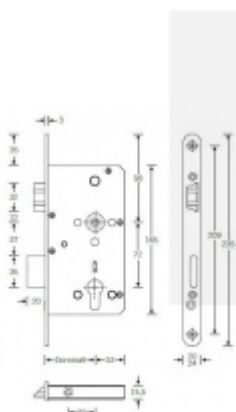

Panikový zámek pro dvoukřídlové dveře SSF Serie FH 62 APE, klika/koule Pravé provedení, 65 mm, 20 mm

ID produktu: 18390

Panikový zámek pro dveře vyráběný na zakázku dle potřeby zákazníka

Zámek je vhodný pro aktivní dvoukřídlové dveře kdy požadujeme aby se otevřela obě křídla dveří najednou po stisknutí jedné kliky nebo hrazdy.

Zámek s panikovou funkcí je určen pro osazení dveří z jedné strany pevnou koulí nebo madlem a z druhé strany klikou.

Vložku zámku lze ovládat klíčem z obou stran.

Funkce APE: Z venkovní strany lze odemknout pouze klíčem, z únikové strany lze odemknout klíčem i pouhým stiskem dveřní kliky.

Rozteč 72 mm

Ořech poniklovaný 9 mm

Možnosti provedení:

Otevírání: pravé / levé

Backset: 55, 60, 65, 80 mm

Čelo zámku nerez, délka 235, šířka: 20, 24 mm

Střelka a ořech ze slitiny Siliziumtombak. Střelka je opatřena polyamidovou aplikací pro tlumení nárazů

Tělo zámku pozinkované, uzavřené

Upozornění: V panikových zámcích mohou být použity běžně dostupné cylindrické vložky. Nikdy

však nesmí zůstat klíč ve vložce, jestliže je uzamčeno.

Panikový zámek může klíč ve vložce zlomit při otevření klikou!