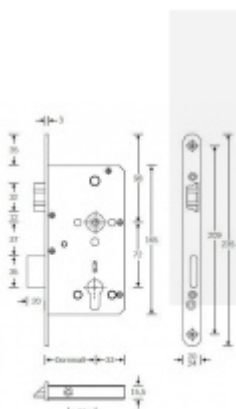

Panikový zámek pro dvoukřídlové dveře SSF Serie FH 62 APE, klika/koule Levé provedení, 80 mm, 20 mm

ID produktu: 18389

Panikový zámek pro dveře vyráběný na zakázku dle potřeby zákazníka

Zámek je vhodný pro aktivní dvoukřídlové dveře kdy požadujeme aby se otevřela obě křídla dveří najednou po stisknutí jedné kliky nebo hrazdy.

Zámek s panikovou funkcí je určen pro osazení dveří z jedné strany pevnou koulí nebo madlem a z druhé strany klikou.

Vložku zámku lze ovládat klíčem z obou stran.

Funkce APE: Z venkovní strany lze odemknout pouze klíčem, z únikové strany lze odemknout klíčem i pouhým stiskem dveřní kliky.

Rozteč 72 mm

Ořech poniklovaný 9 mm

Možnosti provedení:

Otevírání: pravé / levé

Backset: 55, 60, 65, 80 mm

Čelo zámku nerez, délka 235, šířka: 20, 24 mm

Střelka a ořech ze slitiny Siliziumtombak. Střelka je opatřena polyamidovou aplikací pro tlumení nárazů

Tělo zámku pozinkované, uzavřené

Upozornění: V panikových zámcích mohou být použity běžně dostupné cylindrické vložky. Nikdy

však nesmí zůstat klíč ve vložce, jestliže je uzamčeno.

Panikový zámek může klíč ve vložce zlomit při otevření klikou!