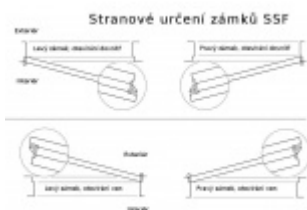

Zámek je vhodný pro aktivní dvoukřídlové dveře kdy požadujeme aby se otevřela obě křídla dveří najednou po stisknutí jedné kliky nebo hrazdy.

Zámek s panikovou funkcí je určen pro osazení dveří z jedné strany pevnou koulí nebo madlem a z druhé strany klikou.

Vložku zámku lze ovládat klíčem z obou stran.

Funkce APE: Z venkovní strany lze odemknout pouze klíčem, z únikové strany lze odemknout klíčem i pouhým stiskem dveřní kliky.

Rozteč 72 mm

Ořech poniklovaný 9 mm

Možnosti provedení:

Otevírání: pravé / levé

Backset: 55, 60, 65, 80 mm

Čelo zámku nerez, délka 235, šířka: 20, 24 mm

Střelka a ořech ze slitiny Siliziumtombak. Střelka je opatřena polyamidovou aplikací pro tlumení nárazů

Tělo zámku pozinkované, uzavřené

Upozornění: V panikových zámcích mohou být použity běžně dostupné cylindrické vložky. Nikdy

však nesmí zůstat klíč ve vložce, jestliže je uzamčeno.

Panikový zámek může klíč ve vložce zlomit při otevření klikou!