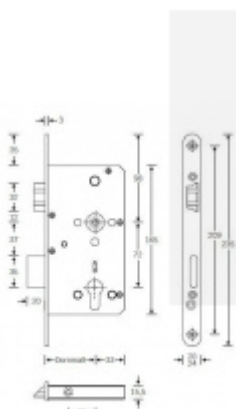

Vložku zámku lze ovládat klíčem z obou stran.

Funkce APE: Z venkovní strany lze odemknout pouze klíčem, z únikové strany lze odemknout klíčem i pouhým stiskem dveřní kliky.

Rozteč 72 mm

Ořech poniklovaný 9 mm

Možnosti provedení:

Otevírání: pravé / levé

Backset: 55, 60, 65, 80 mm

Čelo zámku nerez, délka 235, šířka: 20, 24 mm

Střelka a ořech ze slitiny Siliziumtombak. Střelka je opatřena polyamidovou aplikací pro tlumení nárazů

Tělo zámku pozinkované, uzavřené

Upozornění: V panikových zámcích mohou být použity běžně dostupné cylindrické vložky. Nikdy

však nesmí zůstat klíč ve vložce, jestliže je uzamčeno.

Panikový zámek může klíč ve vložce zlomit při otevření klikou!