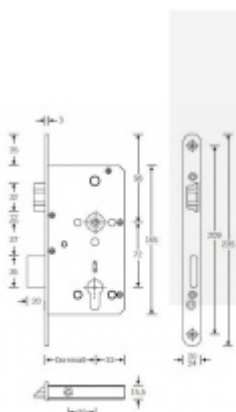

Zámek s panikovou funkcí je určen pro osazení dveří z jedné strany pevnou koulí nebo madlem a z druhé strany klikou.

Vložku zámku lze ovládat klíčem z obou stran.

**Funkce APE:** Z venkovní strany lze odemknout pouze klíčem, z únikové strany lze odemknout klíčem i pouhým stiskem dveřní kliky.

**Rozteč 72 mm**

**Ořech poniklovaný 9 mm**

**Možnosti provedení:**

**Otevírání:** pravé / levé

**Backset:** 55, 60, 65, 80 mm

**Čelo zámku** nerez, délka 235, šířka: 20, 24 mm

Střelka a ořech ze slitiny Siliziumtombak. Střelka je opatřena polyamidovou aplikací pro tlumení nárazů

Tělo zámku pozinkované, uzavřené

**Upozornění: V panikových zámcích mohou být použity běžně dostupné cylindrické vložky. Nikdy**

**však nesmí zůstat klíč ve vložce, jestliže je uzamčeno.**

**Panikový zámek může klíč ve vložce zlomit při otevření klikou!**

**Tento model je vyráběn vždy na individuální zákaznickou objednávku podle specifikace rozměru. Platí tedy ustanovení § 1837 NOZ.**

**Vaše cena bez DPH**

**5 364 Kč**

Vaše cena s DPH

6 490,44 Kč

[Zobrazit produkt](#)