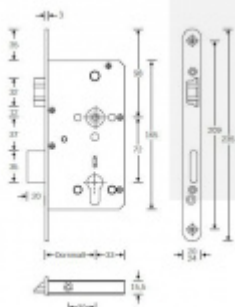

Produktový list

platný k 28. 7. 2024

luxusnikovani.cz
DELIVERED BY EFB

Panikový zámek pro dvoukřídlové dveře SSF Serie FH 62 APE, klika/koule

Panikový zámek pro dveře vyráběný na zakázku dle potřeby zákazníka

Zámek je vhodný pro aktivní dvoukřídlové dveře kdy požadujeme aby se otevřela obě křídla dveří najednou po stisknutí jedné kliky nebo hrazdy.

Zámek s panikovou funkcí je určen pro osazení dveří z jedné strany pevnou koulí nebo madlem a z druhé strany klikou.

Vložku zámku lze ovládat klíčem z obou stran.

Funkce APE: Z venkovní strany lze odemknout pouze klíčem, z únikové strany lze odemknout klíčem i pouhým stiskem dveřní kliky.

Rozteč 72 mm

Ořech poniklovaný 9 mm

Možnosti provedení:

Otevírání: pravé / levé

Backset: 55, 60, 65, 80 mm

Čelo zámku nerez, délka 235, šířka: 20, 24 mm

Střelka a ořech ze slitiny Siliziumtombak. Střelka je opatřena polyamidovou aplikací pro tlumení nárazů

Tělo zámku pozinkované, uzavřené

Upozornění: V panikových zámcích mohou být použity běžně dostupné cylindrické vložky. Nikdy však nesmí zůstat klíč ve vložce, jestliže je uzamčeno.