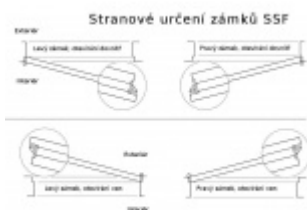

Produktový list

platný k 28. 7. 2024

luxusnikovani.cz
DELIVERED BY EFB

Panikový zámek pro dvoukřídlové dveře SSF Serie FH 62 APE, klika/koule

Panikový zámek pro dveře vyráběný na zakázku dle potřeby zákazníka

Zámek je vhodný pro aktivní dvoukřídlové dveře kdy požadujeme aby se otevřela obě křídla dveří najednou po stisknutí jedné kliky nebo hrazdy.

Zámek s panikovou funkcí je určen pro osazení dveří z jedné strany pevnou koulí nebo madlem a z druhé strany klikou.

Vložku zámku lze ovládat klíčem z obou stran.

Funkce APE: Z venkovní strany lze odemknout pouze klíčem, z únikové strany lze odemknout klíčem i pouhým stiskem dveřní kliky.

Rozteč 72 mm

Ořech poniklovaný 9 mm

Možnosti provedení:

Otevírání: pravé / levé

Backset: 55, 60, 65, 80 mm

Čelo zámku nerez, délka 235, šířka: 20, 24 mm

Střelka a ořech ze slitiny Siliziumtombak. Střelka je opatřena polyamidovou aplikací pro tlumení nárazů

Tělo zámku pozinkované, uzavřené

Upozornění: V panikových zámcích mohou být použity běžně dostupné cylindrické vložky. Nikdy však nesmí zůstat klíč ve vložce, jestliže je uzamčeno.