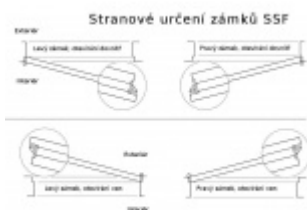

Produktový list

platný k 6. 7. 2024

luxusnikovani.cz
DELIVERED BY EFB

Panikový zámek pro dvoukřídlové dveře SSF Serie FH 62 APE, klika/koule

Panikový zámek pro dveře vyráběný na zakázku dle potřeby zákazníka

Zámek je vhodný pro aktivní dvoukřídlové dveře kdy požadujeme aby se otevřela obě křídla dveří najednou po stisknutí jedné kliky nebo hrazdy.

Zámek s panikovou funkcí je určen pro osazení dveří z jedné strany pevnou koulí nebo madlem a z druhé strany klikou.

Vložku zámku lze ovládat klíčem z obou stran.

Funkce APE: Z venkovní strany lze odemknout pouze klíčem, z únikové strany lze odemknout klíčem i pouhým stiskem dveřní kliky.

Rozteč 72 mm

Ořech poniklovaný 9 mm

Možnosti provedení:

Otevírání: pravé / levé

Backset: 55, 60, 65, 80 mm

Čelo zámku nerez, délka 235, šířka: 20, 24 mm

Střelka a ořech ze slitiny Siliziumtombak. Střelka je opatřena polyamidovou aplikací pro tlumení nárazů

Tělo zámku pozinkované, uzavřené

Upozornění: V panikových zámcích mohou být použity běžně dostupné cylindrické vložky. Nikdy však nesmí zůstat klíč ve vložce, jestliže je uzamčeno.