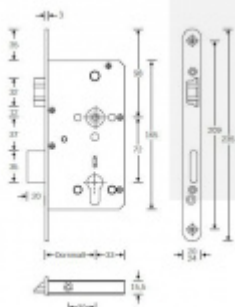

Produktový list

platný k 6. 7. 2024

luxusnikovani.cz
DELIVERED BY EFB

Panikový zámek pro dvoukřídlové dveře SSF Serie FH 62 APE, klika/koule

Panikový zámek pro dveře vyráběný na zakázku dle potřeby zákazníka

Zámek je vhodný pro aktivní dvoukřídlové dveře kdy požadujeme aby se otevřela obě křídla dveří najednou po stisknutí jedné kliky nebo hrazdy.

Zámek s panikovou funkcí je určen pro osazení dveří z jedné strany pevnou koulí nebo madlem a z druhé strany klikou.

Vložku zámku lze ovládat klíčem z obou stran.

Funkce APE: Z venkovní strany lze odemknout pouze klíčem, z únikové strany lze odemknout klíčem i pouhým stiskem dveřní kliky.

Rozteč 72 mm

Ořech poniklovaný 9 mm

Možnosti provedení:

Otevírání: pravé / levé

Backset: 55, 60, 65, 80 mm

Čelo zámku nerez, délka 235, šířka: 20, 24 mm

Střelka a ořech ze slitiny Siliziumtombak. Střelka je opatřena polyamidovou aplikací pro tlumení nárazů

Tělo zámku pozinkované, uzavřené

Upozornění: V panikových zámcích mohou být použity běžně dostupné cylindrické vložky. Nikdy však nesmí zůstat klíč ve vložce, jestliže je uzamčeno.