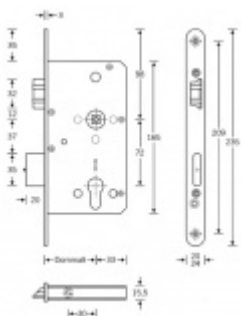

Táhlo a příslušenství k němu je nutné objednat samostatně v příslušenství.

Pro funkci APD je možné specifikovat směr otevírání (dovnitř/ven)

Paniková funkce D = Z venkovní strany je možné otevřít klikou pouze za předpokladu, že jsou dveře odemčené. Jsou-li zamčené, je funkční pouze panikový únik zevnitř a venkovní klika je nefunkční.

Rozteč 72 mm

Ořech poniklovaný 9 mm dělený - kování musí být osazeno děleným čtyřhranem.

Možnosti provedení:

Otevírání: ve směru úniku, protisměru úniku

Backset: 55, 60, 65, 80 mm

Čelo zámku nerez, délka 235, šířka: 20, 24 mm