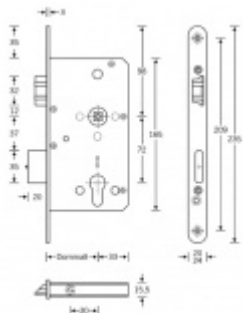

Táhlo a příslušenství k němu je nutné objednat samostatně v příslušenství.

Pro funkci APD je možné specifikovat směr otevírání (dovnitř/ven)

**Paniková funkce D** = Z venkovní strany je možné otevřít klikou pouze za předpokladu, že jsou dveře odemčené. Jsou-li zamčené, je funkční pouze panikový únik zevnitř a venkovní klika je nefunkční.

**Rozteč 72 mm**

**Ořech poniklovaný 9 mm dělený - kování musí být osazeno děleným čtyřhranem.**

**Možnosti provedení:**

**Otevírání:** ve směru úniku, protisměru úniku

**Backset:** 55, 60, 65, 80 mm

**Čelo zámku** nerez, délka 235, šířka: 20, 24 mm