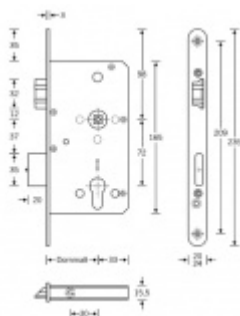

Táhlo a příslušenství k němu je nutné objednat samostatně v příslušenství.

Pro funkci APD je možné specifikovat směr otevírání (dovnitř/ven)

**Paniková funkce D** = Z venkovní strany je možné otevřít klikou pouze za předpokladu, že jsou dveře odemčené. Jsou-li zamčené, je funkční pouze panikový únik zevnitř a venkovní klika je nefunkční.

**Rozteč 72 mm**

**Ořech poniklovaný 9 mm dělený - kování musí být osazeno děleným čtyřhranem.**

**Možnosti provedení:**

**Otevírání:** ve směru úniku, protisměru úniku

**Backset:** 55, 60, 65, 80 mm

**Čelo zámku** nerez, délka 235, šířka: 20, 24 mm