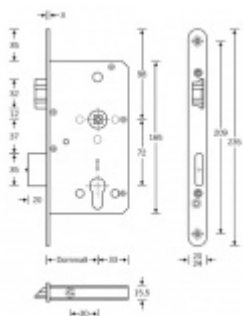

Táhlo a příslušenství k němu je nutné objednat samostatně v příslušenství.

Pro funkci APD je možné specifikovat směr otevírání (dovnitř/ven)

**Paniková funkce D** = Z venkovní strany je možné otevřít klikou pouze za předpokladu, že jsou dveře odemčené. Jsou-li zamčené, je funkční pouze panikový únik zevnitř a venkovní klika je nefunkční.

**Rozteč 72 mm**

**Ořech poniklovaný 9 mm dělený - kování musí být osazeno děleným čtyřhranem.**

**Možnosti provedení:**

**Otevírání:** ve směru úniku, protisměru úniku

**Backset:** 55, 60, 65, 80 mm

**Čelo zámku** nerez, délka 235, šířka: 20, 24 mm