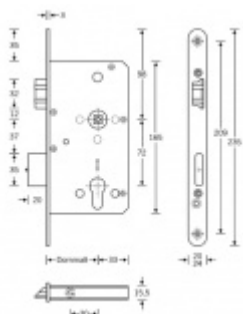

Táhlo a příslušenství k němu je nutné objednat samostatně v příslušenství.

Pro funkci APD je možné specifikovat směr otevírání (dovnitř/ven)

**Paniková funkce D** = Z venkovní strany je možné otevřít klikou pouze za předpokladu, že jsou dveře odemčené. Jsou-li zamčené, je funkční pouze panikový únik zevnitř a venkovní klika je nefunkční.

**Rozteč 72 mm**

**Ořech poniklovaný 9 mm dělený - kování musí být osazeno děleným čtyřhranem.**

**Možnosti provedení:**

**Otevírání:** ve směru úniku, protisměru úniku

**Backset:** 55, 60, 65, 80 mm

**Čelo zámku** nerez, délka 235, šířka: 20, 24 mm