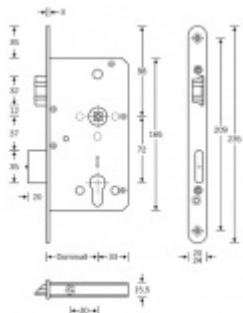

Táhlo a příslušenství k němu je nutné objednat samostatně v příslušenství.

Pro funkci APD je možné specifikovat směr otevírání (dovnitř/ven)

Paniková funkce D = Z venkovní strany je možné otevřít klikou pouze za předpokladu, že jsou dveře odemčené. Jsou-li zamčené, je funkční pouze panikový únik zevnitř a venkovní klika je nefunkční.

Rozteč 72 mm

Ořech poniklovaný 9 mm dělený - kování musí být osazeno děleným čtyřhranem.

Možnosti provedení:

Otevírání: ve směru úniku, protisměru úniku

Backset: 55, 60, 65, 80 mm

Čelo zámku nerez, délka 235, šířka: 20, 24 mm