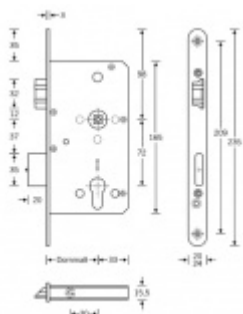

Táhlo a příslušenství k němu je nutné objednat samostatně v příslušenství.

Pro funkci APD je možné specifikovat směr otevírání (dovnitř/ven)

Paniková funkce D = Z venkovní strany je možné otevřít klikou pouze za předpokladu, že jsou dveře odemčené. Jsou-li zamčené, je funkční pouze panikový únik zevnitř a venkovní klika je nefunkční.

Rozteč 72 mm

Ořech poniklovaný 9 mm dělený - kování musí být osazeno děleným čtyřhranem.

Možnosti provedení:

Otevírání: ve směru úniku, protisměru úniku

Backset: 55, 60, 65, 80 mm

Čelo zámku nerez, délka 235, šířka: 20, 24 mm