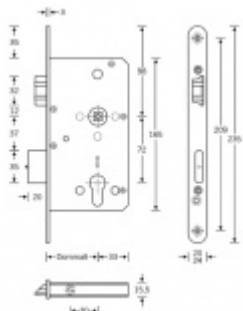

Táhlo a příslušenství k němu je nutné objednat samostatně v příslušenství.

Pro funkci APD je možné specifikovat směr otevírání (dovnitř/ven)

Paniková funkce D = Z venkovní strany je možné otevřít klikou pouze za předpokladu, že jsou dveře odemčené. Jsou-li zamčené, je funkční pouze panikový únik zevnitř a venkovní klika je nefunkční.

Rozteč 72 mm

Ořech poniklovaný 9 mm dělený - kování musí být osazeno děleným čtyřhranem.

Možnosti provedení:

Otevírání: ve směru úniku, protisměru úniku

Backset: 55, 60, 65, 80 mm

Čelo zámku nerez, délka 235, šířka: 20, 24 mm