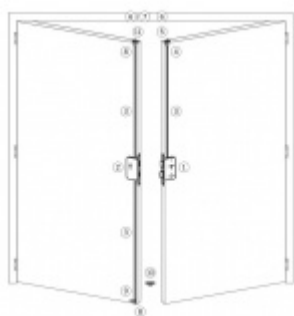

Panikový zámek pro dvoukřídlové dveře SSF Serie FH 62 APD OV pro táhlo, klika/klika Levé provedení, 65 mm, Ven z interiéru, 24 mm

ID produktu: 18365

Panikový zámek pro dveře vyráběný na zakázku dle potřeby zákazníka

Zámek je vhodný pro aktivní dvoukřídlové dveře kdy požadujeme aby se otevřela obě křídla dveří najednou po stisknutí jedné kliky nebo hrazdy.

Příprava pro horní táhlo = zámek je připraven pro instalaci táhla k zajištění dveřního křídla v horní zárubni. Vhodné pro vysoké panikové dveře.

Táhlo a příslušenství k němu je nutné objednat samostatně v příslušenství.

Pro funkci APD je možné specifikovat směr otevírání (dovnitř/ven)

Paniková funkce D = Z venkovní strany je možné otevřít klikou pouze za předpokladu, že jsou dveře odemčené. Jsou-li zamčené, je funkční pouze panikový únik zevnitř a venkovní klika je nefunkční.

Rozteč 72 mm

Ořech poniklovaný 9 mm dělený - kování musí být osazeno děleným čtyřhranem.

Možnosti provedení:

Otevírání: ve směru úniku, protisměru úniku

Backset: 55, 60, 65, 80 mm

Čelo zámku nerez, délka 235, šířka: 20, 24 mm