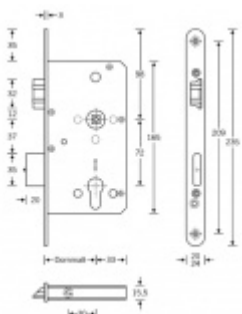

Táhlo a příslušenství k němu je nutné objednat samostatně v příslušenství.

Pro funkci APD je možné specifikovat směr otevírání (dovnitř/ven)

Paniková funkce D = Z venkovní strany je možné otevřít klikou pouze za předpokladu, že jsou dveře odemčené. Jsou-li zamčené, je funkční pouze panikový únik zevnitř a venkovní klika je nefunkční.

Rozteč 72 mm

Ořech poniklovaný 9 mm dělený - kování musí být osazeno děleným čtyřhranem.

Možnosti provedení:

Otevírání: ve směru úniku, protisměru úniku

Backset: 55, 60, 65, 80 mm

Čelo zámku nerez, délka 235, šířka: 20, 24 mm