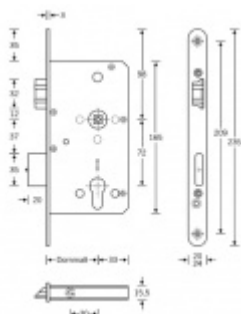

Táhlo a příslušenství k němu je nutné objednat samostatně v příslušenství.

Pro funkci APD je možné specifikovat směr otevírání (dovnitř/ven)

Paniková funkce D = Z venkovní strany je možné otevřít klikou pouze za předpokladu, že jsou dveře odemčené. Jsou-li zamčené, je funkční pouze panikový únik zevnitř a venkovní klika je nefunkční.

Rozteč 72 mm

Ořech poniklovaný 9 mm dělený - kování musí být osazeno děleným čtyřhranem.

Možnosti provedení:

Otevírání: ve směru úniku, protisměru úniku

Backset: 55, 60, 65, 80 mm

Čelo zámku nerez, délka 235, šířka: 20, 24 mm