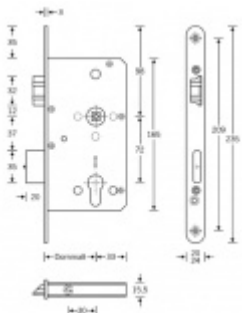

Produktový list

platný k 28. 7. 2024

luxusnikovani.cz
DELIVERED BY EFB

Panikový zámek pro dvoukřídlové dveře SSF Serie FH 62 APD OV pro táhlo, klika/klika Levé provedení, 80 mm, Do interiéru, 20 mm

ID produktu: 18362

Příprava pro horní táhlo = zámek je připraven pro instalaci táhla k zajištění dveřního křídla v horní zárubni. Vhodné pro vysoké panikové dveře.

Táhlo a příslušenství k němu je nutné objednat samostatně v příslušenství.

Rozteč 72 mm

Ořech poniklovaný 9 mm dělený - kování musí být osazeno děleným čtyřhranem.

Možnosti provedení:

Otevírání: ve směru úniku, protisměru úniku

Backset: 55, 60, 65, 80 mm

Čelo zámku nerez, délka 235, šířka: 20, 24 mm