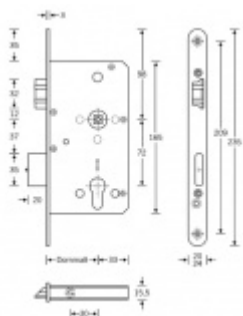

Táhlo a příslušenství k němu je nutné objednat samostatně v příslušenství.

Pro funkci APD je možné specifikovat směr otevírání (dovnitř/ven)

Paniková funkce D = Z venkovní strany je možné otevřít klikou pouze za předpokladu, že jsou dveře odemčené. Jsou-li zamčené, je funkční pouze panikový únik zevnitř a venkovní klika je nefunkční.

Rozteč 72 mm

Ořech poniklovaný 9 mm dělený - kování musí být osazeno děleným čtyřhranem.

Možnosti provedení:

Otevírání: ve směru úniku, protisměru úniku

Backset: 55, 60, 65, 80 mm

Čelo zámku nerez, délka 235, šířka: 20, 24 mm