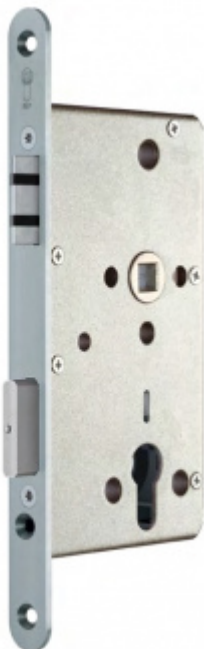

Produktový list

platný k 28. 7. 2024

luxusnikovani.cz
DELIVERED BY EFB

Panikový zámek pro dvoukřídlové dveře SSF Serie FH 62 APD OV pro táhlo, klika/klika Pravé provedení, 80 mm, Do interiéru, 24 mm

ID produktu: 18359

Panikový zámek pro dveře vyráběný na zakázku dle potřeby zákazníka

Zámek je vhodný pro aktivní dvoukřídlové dveře kdy požadujeme aby se otevřela obě křídla dveří najednou po stisknutí jedné kliky nebo hrazdy.

Příprava pro horní táhlo = zámek je připraven pro instalaci táhla k zajištění dveřního křídla v horní zárubni. Vhodné pro vysoké panikové dveře.

Táhlo a příslušenství k němu je nutné objednat samostatně v příslušenství.

Rozteč 72 mm

Ořech poniklovaný 9 mm dělený - kování musí být osazeno děleným čtyřhranem.

Možnosti provedení:

Otevírání: ve směru úniku, protisměru úniku

Backset: 55, 60, 65, 80 mm

Čelo zámku nerez, délka 235, šířka: 20, 24 mm