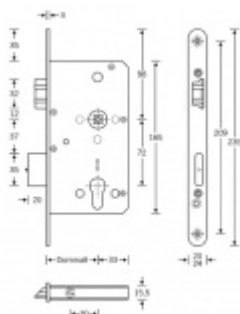

Produktový list

platný k 28. 7. 2024

luxusnikovani.cz
DELIVERED BY EFB

Panikový zámek pro dvoukřídlové dveře SSF Serie FH 62 APD OV pro táhlo, klika/klika Pravé provedení, 80 mm, Do interiéru, 24 mm

ID produktu: 18359

Příprava pro horní táhlo = zámek je připraven pro instalaci táhla k zajištění dveřního křídla v horní zárubni. Vhodné pro vysoké panikové dveře.

Táhlo a příslušenství k němu je nutné objednat samostatně v příslušenství.

Rozteč 72 mm

Ořech poniklovaný 9 mm dělený - kování musí být osazeno děleným čtyřhranem.

Možnosti provedení:

Otevírání: ve směru úniku, protisměru úniku

Backset: 55, 60, 65, 80 mm

Čelo zámku nerez, délka 235, šířka: 20, 24 mm