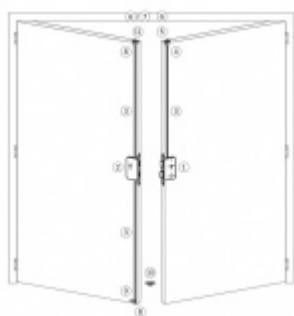

Produktový list

platný k 28. 7. 2024

luxusnikovani.cz
DELIVERED BY EFB

Panikový zámek pro dvoukřídlové dveře SSF Serie FH 62 APD OV pro táhlo, klika/klika Pravé provedení, 80 mm, Do interiéru, 24 mm

ID produktu: 18359

Panikový zámek pro dveře vyráběný na zakázku dle potřeby zákazníka

Zámek je vhodný pro aktivní dvoukřídlové dveře kdy požadujeme aby se otevřela obě křídla dveří najednou po stisknutí jedné kliky nebo hrazdy.

Příprava pro horní táhlo = zámek je připraven pro instalaci táhla k zajištění dveřního křídla v horní zárubni. Vhodné pro vysoké panikové dveře.

Táhlo a příslušenství k němu je nutné objednat samostatně v příslušenství.

Rozteč 72 mm

Ořech poniklovaný 9 mm dělený - kování musí být osazeno děleným čtyřhranem.

Možnosti provedení:

Otevírání: ve směru úniku, protisměru úniku

Backset: 55, 60, 65, 80 mm

Čelo zámku nerez, délka 235, šířka: 20, 24 mm