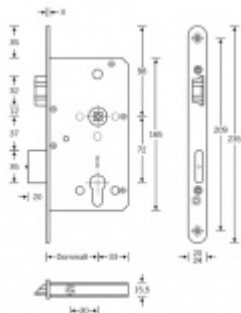

Táhlo a příslušenství k němu je nutné objednat samostatně v příslušenství.

Pro funkci APD je možné specifikovat směr otevírání (dovnitř/ven)

**Paniková funkce D** = Z venkovní strany je možné otevřít klikou pouze za předpokladu, že jsou dveře odemčené. Jsou-li zamčené, je funkční pouze panikový únik zevnitř a venkovní klika je nefunkční.

**Rozteč 72 mm**

**Ořech poniklovaný 9 mm dělený - kování musí být osazeno děleným čtyřhranem.**

**Možnosti provedení:**

**Otevírání:** ve směru úniku, protisměru úniku

**Backset:** 55, 60, 65, 80 mm

**Čelo zámku** nerez, délka 235, šířka: 20, 24 mm