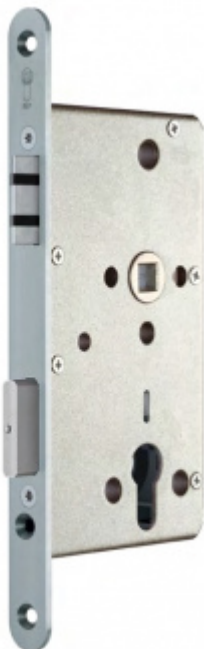

## Panikový zámek pro dvoukřídlové dveře SSF Serie FH 62 APD OV pro táhlo, klika/klika Pravé provedení, 80 mm, Ven z interiéru, 20 mm

ID produktu: 18356

Panikový zámek pro dveře vyráběný na zakázku dle potřeby zákazníka

Zámek je vhodný pro aktivní dvoukřídlové dveře kdy požadujeme aby se otevřela obě křídla dveří najednou po stisknutí jedné kliky nebo hrazdy.

**Příprava pro horní táhlo** = zámek je připraven pro instalaci táhla k zajištění dveřního křídla v horní zárubni. Vhodné pro vysoké panikové dveře.

Táhlo a příslušenství k němu je nutné objednat samostatně v příslušenství.

Pro funkci APD je možné specifikovat směr otevírání (dovnitř/ven)

**Paniková funkce D** = Z venkovní strany je možné otevřít klikou pouze za předpokladu, že jsou dveře odemčené. Jsou-li zamčené, je funkční pouze panikový únik zevnitř a venkovní klika je nefunkční.

**Rozteč 72 mm**

**Ořech poniklovaný 9 mm dělený - kování musí být osazeno děleným čtyřhranem.**

**Možnosti provedení:**

**Otevírání:** ve směru úniku, protisměru úniku

**Backset:** 55, 60, 65, 80 mm

**Čelo zámku** nerez, délka 235, šířka: 20, 24 mm