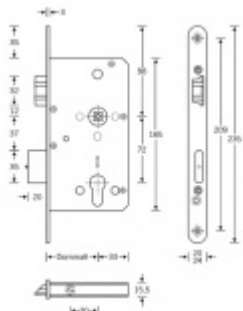

Táhlo a příslušenství k němu je nutné objednat samostatně v
příslušenství.

Pro funkci APD je možné specifikovat směr otevírání
(dovnitř/ven)

Paniková funkce D = Z venkovní strany je možné otevřít
klikou pouze za předpokladu, že jsou dveře odemčené. Jsou-li
zamčené, je funkční pouze panikový únik zevnitř a venkovní
klika je nefunkční.

Rozteč 72 mm

**Ořech poniklovaný 9 mm dělený - kování musí
být osazeno děleným čtyřhranem.**

Možnosti provedení:

Otevírání: ve směru úniku, protisměru úniku

Backset: 55, 60, 65, 80 mm

Čelo zámku nerez, délka 235, šířka: 20, 24 mm