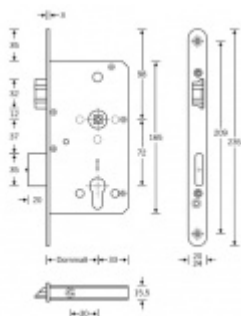

Táhlo a příslušenství k němu je nutné objednat samostatně v příslušenství.

Pro funkci APD je možné specifikovat směr otevírání (dovnitř/ven)

**Paniková funkce D** = Z venkovní strany je možné otevřít klikou pouze za předpokladu, že jsou dveře odemčené. Jsou-li zamčené, je funkční pouze panikový únik zevnitř a venkovní klika je nefunkční.

**Rozteč 72 mm**

**Ořech poniklovaný 9 mm dělený - kování musí být osazeno děleným čtyřhranem.**

**Možnosti provedení:**

**Otevírání:** ve směru úniku, protisměru úniku

**Backset:** 55, 60, 65, 80 mm

**Čelo zámku** nerez, délka 235, šířka: 20, 24 mm