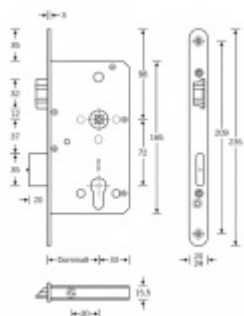

Panikový zámek pro dvoukřídlové dveře SSF Serie FH 62 APD, klika/klika Levé provedení, 55 mm, Do interiéru, 20 mm

ID produktu: 18353

Panikový zámek pro dveře vyráběný na zakázku dle potřeby zákazníka

Zámek je vhodný pro aktivní dvoukřídlové dveře kdy požadujeme aby se otevřela obě křídla dveří najednou po stisknutí jedné kličky nebo hrazdy.

Pro funkci APD je možné specifikovat směr otevírání (dovnitř/ven)

Paniková funkce D = Z venkovní strany je možné otevřít klikou pouze za předpokladu, že jsou dveře odemčené. Jsou-li zamčené, je funkční pouze panikový únik zevnitř a venkovní klika je nefunkční.

Rozteč 72 mm

Ořech poniklovaný 9 mm dělený - kování musí být osazeno děleným čtyřhranem.

Možnosti provedení:

Otevírání: ve směru úniku, protisměru úniku

Backset: 55, 60, 65, 80 mm

Čelo zámku nerez, délka 235, šířka: 20, 24 mm

Střelka a ořech ze slitiny Siliziumtombak. Střelka je opatřena polyamidovou aplikací pro tlumení nárazů

Tělo zámku pozinkované, uzavřené