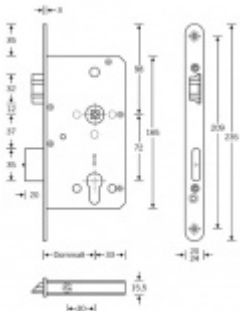

Panikový zámek pro dvoukřídlové dveře SSF Serie FH 62 APD, klika/klika Levé provedení, 60 mm, Do interiéru, 20 mm

ID produktu: 18352

Panikový zámek pro dveře vyráběný na zakázku dle potřeby zákazníka

Zámek je vhodný pro aktivní dvoukřídlové dveře kdy požadujeme aby se otevřela obě křídla dveří najednou po stisknutí jedné kliky nebo hrazdy.

Pro funkci APD je možné specifikovat směr otevírání (dovnitř/ven)

Paniková funkce D = Z venkovní strany je možné otevřít klikou pouze za předpokladu, že jsou dveře odemčené. Jsou-li zamčené, je funkční pouze panikový únik zevnitř a venkovní klika je nefunkční.

Rozteč 72 mm

Ořech poniklovaný 9 mm dělený - kování musí být osazeno děleným čtyřhranem.

Možnosti provedení:

Otevírání: ve směru úniku, protisměru úniku

Backset: 55, 60, 65, 80 mm

Čelo zámku nerez, délka 235, šířka: 20, 24 mm

Střelka a ořech ze slitiny Siliziumtombak. Střelka je opatřena polyamidovou aplikací pro tlumení nárazů

Tělo zámku pozinkované, uzavřené