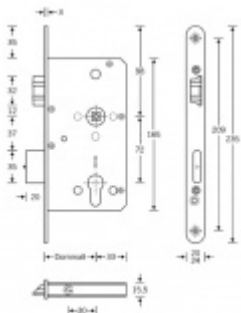

Panikový zámek pro dvoukřídlové dveře SSF Serie FH 62 APD, klika/klika Levé provedení, 65 mm, Ven z interiéru, 20 mm

ID produktu: 18347

Panikový zámek pro dveře vyráběný na zakázku dle potřeby zákazníka

Zámek je vhodný pro aktivní dvoukřídlové dveře kdy požadujeme aby se otevřela obě křídla dveří najednou po stisknutí jedné kliky nebo hrazdy.

Pro funkci APD je možné specifikovat směr otevírání (dovnitř/ven)

Paniková funkce D = Z venkovní strany je možné otevřít klikou pouze za předpokladu, že jsou dveře odemčené. Jsou-li zamčené, je funkční pouze panikový únik zevnitř a venkovní klika je nefunkční.

Rozteč 72 mm

Ořech poniklovaný 9 mm dělený - kování musí být osazeno děleným čtyřhranem.

Možnosti provedení:

Otevírání: ve směru úniku, protisměru úniku

Backset: 55, 60, 65, 80 mm

Čelo zámku nerez, délka 235, šířka: 20, 24 mm

Střelka a ořech ze slitiny Siliziumtombak. Střelka je opatřena polyamidovou aplikací pro tlumení nárazů

Tělo zámku pozinkované, uzavřené