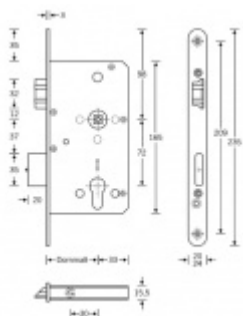

Panikový zámek pro dvoukřídlové dveře SSF Serie FH 62 APD, klika/klika Levé provedení, 80 mm, Ven z interiéru, 20 mm

ID produktu: 18346

Panikový zámek pro dveře vyráběný na zakázku dle potřeby
zákazníka

Zámek je vhodný pro aktivní dvoukřídlové dveře kdy
požadujeme aby se otevřela obě křídla dveří najednou po
stisknutí jedné kliky nebo hrazdy.

Pro funkci APD je možné specifikovat směr otevírání
(dovnitř/ven)

Paniková funkce D = Z venkovní strany je možné otevřít
klikou pouze za předpokladu, že jsou dveře odemčené. Jsou-li
zamčené, je funkční pouze panikový únik zevnitř a venkovní
klika je nefunkční.

Rozteč 72 mm

**Ořech poniklovaný 9 mm dělený - kování musí
být osazeno děleným čtyřhranem.**

Možnosti provedení:

Otevírání: ve směru úniku, protisměru úniku

Backset: 55, 60, 65, 80 mm

Čelo zámku nerez, délka 235, šířka: 20, 24 mm

Střelka a ořech ze slitiny Siliziumtombak. Střelka je opatřena
polyamidovou aplikací pro tlumení nárazů

Tělo zámku pozinkované, uzavřené