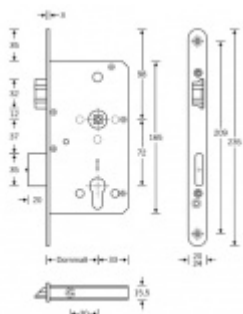

## Panikový zámek pro dvoukřídlové dveře SSF Serie FH 62 APD, klika/klika Pravé provedení, 65 mm, Do interiéru, 20 mm

ID produktu: 18343

Panikový zámek pro dveře vyráběný na zakázku dle potřeby zákazníka

**Paniková funkce D** = Z venkovní strany je možné otevřít klikou pouze za předpokladu, že jsou dveře odemčené. Jsou-li zamčené, je funkční pouze panikový únik zevnitř a venkovní klika je nefunkční.

**Rozteč 72 mm**

**Ořech poniklovaný 9 mm dělený - kování musí být osazeno děleným čtyřhranem.**

**Možnosti provedení:**

**Otevírání:** ve směru úniku, protisměru úniku

**Backset:** 55, 60, 65, 80 mm

**Čelo zámku** nerez, délka 235, šířka: 20, 24 mm