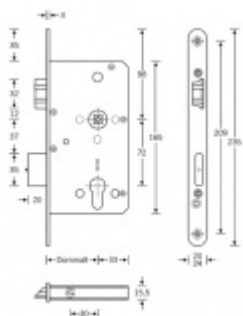

Produktový list

platný k 28. 7. 2024

luxusnikovani.cz
DELIVERED BY EFB

Panikový zámek pro dvoukřídlové dveře SSF Serie FH 62 APD, klika/klika Levé provedení, 55 mm, Ven z interiéru, 24 mm

ID produktu: 18333

Pro funkci APD je možné specifikovat směr otevírání (dovnitř/ven)

Paniková funkce D = Z venkovní strany je možné otevřít klikou pouze za předpokladu, že jsou dveře odemčené. Jsou-li zamčené, je funkční pouze panikový únik zevnitř a venkovní klika je nefunkční.

Rozteč 72 mm

Ořech poniklovaný 9 mm dělený - kování musí být osazeno děleným čtyřhranem.

Možnosti provedení:

Otevírání: ve směru úniku, protisměru úniku

Backset: 55, 60, 65, 80 mm

Čelo zámku nerez, délka 235, šířka: 20, 24 mm