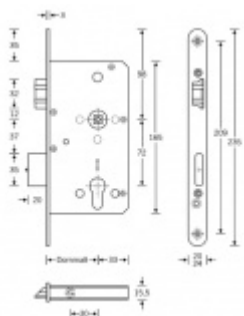

## Panikový zámek pro dvoukřídlové dveře SSF Serie FH 62 APD, klika/klika Levé provedení, 65 mm, Ven z interiéru, 24 mm

ID produktu: 18331

Panikový zámek pro dveře vyráběný na zakázku dle potřeby zákazníka

**Paniková funkce D** = Z venkovní strany je možné otevřít klikou pouze za předpokladu, že jsou dveře odemčené. Jsou-li zamčené, je funkční pouze panikový únik zevnitř a venkovní klika je nefunkční.

**Rozteč 72 mm**

**Ořech poniklovaný 9 mm dělený - kování musí být osazeno děleným čtyřhranem.**

**Možnosti provedení:**

**Otevírání:** ve směru úniku, protisměru úniku

**Backset:** 55, 60, 65, 80 mm

**Čelo zámku** nerez, délka 235, šířka: 20, 24 mm