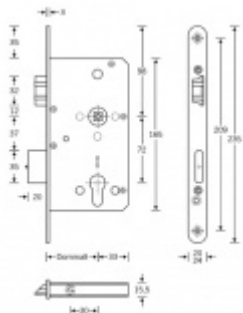

Produktový list

platný k 6. 7. 2024

luxusnikovani.cz
DELIVERED BY EFB

Panikový zámek pro dvoukřídlové dveře SSF Serie FH 62 APD, klika/klika Levé provedení, 65 mm, Ven z interiéru, 24 mm

ID produktu: 18331

Pro funkci APD je možné specifikovat směr otevírání (dovnitř/ven)

Paniková funkce D = Z venkovní strany je možné otevřít klikou pouze za předpokladu, že jsou dveře odemčené. Jsou-li zamčené, je funkční pouze panikový únik zevnitř a venkovní klika je nefunkční.

Rozteč 72 mm

Ořech poniklovaný 9 mm dělený - kování musí být osazeno děleným čtyřhranem.

Možnosti provedení:

Otevírání: ve směru úniku, protisměru úniku

Backset: 55, 60, 65, 80 mm

Čelo zámku nerez, délka 235, šířka: 20, 24 mm