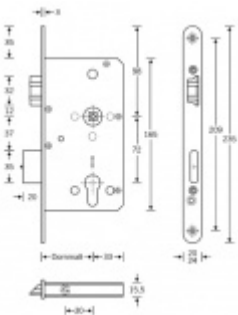

Panikový zámek pro dvoukřídlové dveře SSF Serie FH 62 APD, klika/klika Pravé provedení, 55 mm, Do interiéru, 24 mm

ID produktu: 18329

Panikový zámek pro dveře vyráběný na zakázku dle potřeby zákazníka

Zámek je vhodný pro aktivní dvoukřídlové dveře kdy požadujeme aby se otevřela obě křídla dveří najednou po stisknutí jedné kličky nebo hrazdy.

Pro funkci APD je možné specifikovat směr otevírání (dovnitř/ven)

Paniková funkce D = Z venkovní strany je možné otevřít klikou pouze za předpokladu, že jsou dveře odemčené. Jsou-li zamčené, je funkční pouze panikový únik zevnitř a venkovní klika je nefunkční.

Rozteč 72 mm

Ořech poniklovaný 9 mm dělený - kování musí být osazeno děleným čtyřhranem.

Možnosti provedení:

Otevírání: ve směru úniku, protisměru úniku

Backset: 55, 60, 65, 80 mm

Čelo zámku nerez, délka 235, šířka: 20, 24 mm

Střelka a ořech ze slitiny Siliziumtombak. Střelka je opatřena polyamidovou aplikací pro tlumení nárazů

Tělo zámku pozinkované, uzavřené