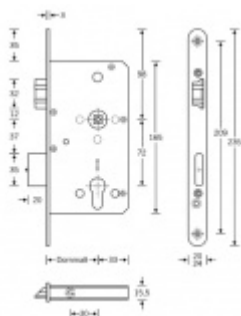

Panikový zámek pro dvoukřídlové dveře SSF Serie FH 62 APD, klika/klika Pravé provedení, 60 mm, Do interiéru, 24 mm

ID produktu: 18328

Panikový zámek pro dveře vyráběný na zakázku dle potřeby zákazníka

Zámek je vhodný pro aktivní dvoukřídlové dveře kdy požadujeme aby se otevřela obě křídla dveří najednou po stisknutí jedné kliky nebo hrazdy.

Pro funkci APD je možné specifikovat směr otevírání (dovnitř/ven)

Paniková funkce D = Z venkovní strany je možné otevřít klikou pouze za předpokladu, že jsou dveře odemčené. Jsou-li zamčené, je funkční pouze panikový únik zevnitř a venkovní klika je nefunkční.

Rozteč 72 mm

Ořech poniklovaný 9 mm dělený - kování musí být osazeno děleným čtyřhranem.

Možnosti provedení:

Otevírání: ve směru úniku, protisměru úniku

Backset: 55, 60, 65, 80 mm

Čelo zámku nerez, délka 235, šířka: 20, 24 mm

Střelka a ořech ze slitiny Siliziumtombak. Střelka je opatřena polyamidovou aplikací pro tlumení nárazů

Tělo zámku pozinkované, uzavřené