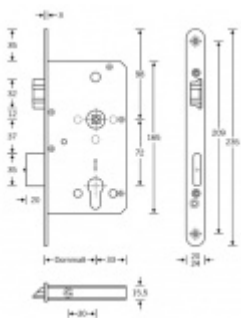

Produktový list

platný k 2. 9. 2024

luxusnikovani.cz
DELIVERED BY EFB

Panikový zámek pro dvoukřídlové dveře SSF Serie FH 62 APD, klika/klika Pravé provedení, 65 mm, Do interiéru, 24 mm

ID produktu: 18327

Panikový zámek pro dveře vyráběný na zakázku dle potřeby zákazníka

Zámek je vhodný pro aktivní dvoukřídlové dveře kdy požadujeme aby se otevřela obě křídla dveří najednou po stisknutí jedné kliky nebo hrazdy.

Pro funkci APD je možné specifikovat směr otevírání (dovnitř/ven)

Paniková funkce D = Z venkovní strany je možné otevřít klikou pouze za předpokladu, že jsou dveře odemčené. Jsou-li zamčené, je funkční pouze panikový únik zevnitř a venkovní klika je nefunkční.

Rozteč 72 mm

Ořech poniklovaný 9 mm dělený - kování musí být osazeno děleným čtyřhranem.

Možnosti provedení:

Otevírání: ve směru úniku, protisměru úniku

Backset: 55, 60, 65, 80 mm

Čelo zámku nerez, délka 235, šířka: 20, 24 mm

Střelka a ořech ze slitiny Siliziumtombak. Střelka je opatřena polyamidovou aplikací pro tlumení nárazů

Tělo zámku pozinkované, uzavřené