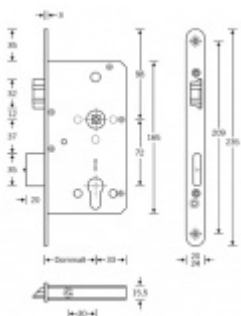

Panikový zámek pro dvoukřídlové dveře SSF Serie FH 62 APD, klika/klika Pravé provedení, 60 mm, Ven z interiéru, 24 mm

ID produktu: 18324

Panikový zámek pro dveře vyráběný na zakázku dle potřeby zákazníka

Zámek je vhodný pro aktivní dvoukřídlové dveře kdy požadujeme aby se otevřela obě křídla dveří najednou po stisknutí jedné kliky nebo hrazdy.

Pro funkci APD je možné specifikovat směr otevírání (dovnitř/ven)

Paniková funkce D = Z venkovní strany je možné otevřít klikou pouze za předpokladu, že jsou dveře odemčené. Jsou-li zamčené, je funkční pouze panikový únik zevnitř a venkovní klika je nefunkční.

Rozteč 72 mm

Ořech poniklovaný 9 mm dělený - kování musí být osazeno děleným čtyřhranem.

Možnosti provedení:

Otevírání: ve směru úniku, protisměru úniku

Backset: 55, 60, 65, 80 mm

Čelo zámku nerez, délka 235, šířka: 20, 24 mm

Střelka a ořech ze slitiny Siliziumtombak. Střelka je opatřena polyamidovou aplikací pro tlumení nárazů

Tělo zámku pozinkované, uzavřené