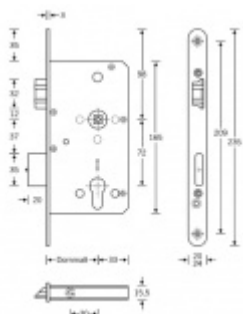

Panikový zámek pro dvoukřídlové dveře SSF Serie FH 62 APD, klika/klika Pravé provedení, 65 mm, Ven z interiéru, 24 mm

ID produktu: 18323

Panikový zámek pro dveře vyráběný na zakázku dle potřeby zákazníka

Zámek je vhodný pro aktivní dvoukřídlové dveře kdy požadujeme aby se otevřela obě křídla dveří najednou po stisknutí jedné kliky nebo hrazdy.

Pro funkci APD je možné specifikovat směr otevírání (dovnitř/ven)

Paniková funkce D = Z venkovní strany je možné otevřít klikou pouze za předpokladu, že jsou dveře odemčené. Jsou-li zamčené, je funkční pouze panikový únik zevnitř a venkovní klika je nefunkční.

Rozteč 72 mm

Ořech poniklovaný 9 mm dělený - kování musí být osazeno děleným čtyřhranem.

Možnosti provedení:

Otevírání: ve směru úniku, protisměru úniku

Backset: 55, 60, 65, 80 mm

Čelo zámku nerez, délka 235, šířka: 20, 24 mm

Střelka a ořech ze slitiny Siliziumtombak. Střelka je opatřena polyamidovou aplikací pro tlumení nárazů

Tělo zámku pozinkované, uzavřené