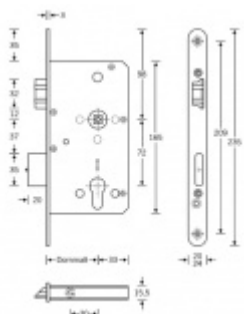

Produktový list

platný k 6. 7. 2024

luxusnikovani.cz
DELIVERED BY EFB

Panikový zámek pro dvoukřídlové dveře SSF Serie FH 62 APD, klika/klika Pravé provedení, 80 mm, Ven z interiéru, 24 mm

ID produktu: 18322

Panikový zámek pro dveře vyráběný na zakázku dle potřeby zákazníka

Zámek je vhodný pro aktivní dvoukřídlové dveře kdy požadujeme aby se otevřela obě křídla dveří najednou po stisknutí jedné kliky nebo hrazdy.

Pro funkci APD je možné specifikovat směr otevírání (dovnitř/ven)

Paniková funkce D = Z venkovní strany je možné otevřít klikou pouze za předpokladu, že jsou dveře odemčené. Jsou-li zamčené, je funkční pouze panikový únik zevnitř a venkovní klika je nefunkční.

Rozteč 72 mm

Ořech poniklovaný 9 mm dělený - kování musí být osazeno děleným čtyřhranem.

Možnosti provedení:

Otevírání: ve směru úniku, protisměru úniku

Backset: 55, 60, 65, 80 mm

Čelo zámku nerez, délka 235, šířka: 20, 24 mm

Střelka a ořech ze slitiny Siliziumtombak. Střelka je opatřena polyamidovou aplikací pro tlumení nárazů

Tělo zámku pozinkované, uzavřené